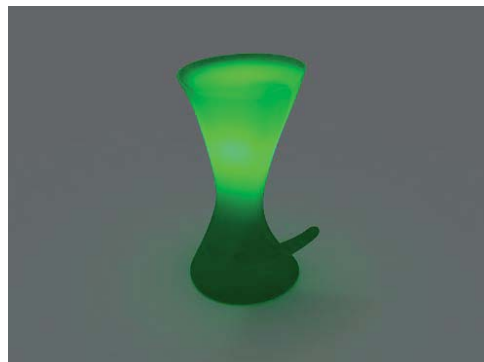

Taburete Zeus

Descripción

Fabricado en polietileno o fibra de vidrio de 4mm con acabado en brillo o mate.
Disponible en rojo, blanco y negro.

Posibilidad de fabricación en otros colores.

Iluminación 2 opciones: a 220v bombilla rgb 16 colores con mando a distancia y a batería recargable 12v bombilla rgb 16 colores con mando a distancia.

peso: 5kg
medidas: 41x41x77cm
volumen: 0.129 m³