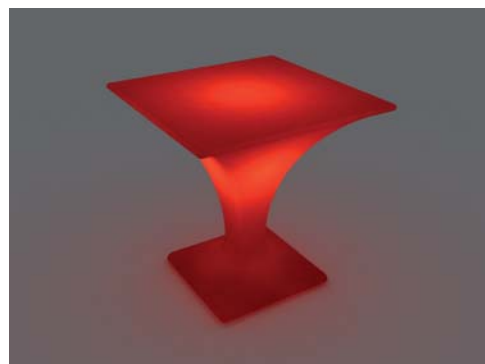

Mesa Keops

Descripción

Fabricado en polietileno, con acabado en brillo o mate.
Disponible en rojo, blanco y negro.
Posibilidad de retroiluminado.

Características

peso: 9kg
medidas: 70x70x722cm
volumen: 0.350 m³
Posibilidad de fabricación en otros colores.