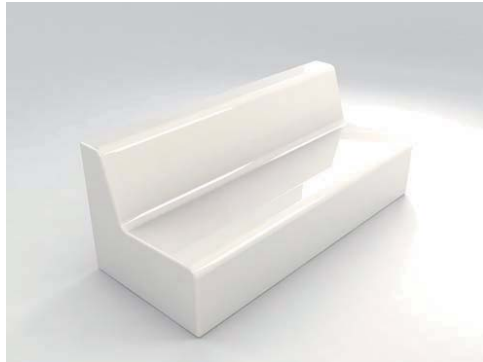

Brisa

Descripción

Fabricado en fibra de vidrio de 4mm y pintado con laca acrílica, con acabado de alto brillo o mate.

Conjunto compuesto por: sofá, esquina, puff, brazo, chaise longue, brazo
Disponibile en rojo, blanco y negro.

Características

sofá: 77x180x72cm

puff: 60x60x37cm

esquina: 77x77x72cm

chaise longue: 77x60x72cm

brazo: 77x16x60cm

Posibilidad de fabricación en otros colores.