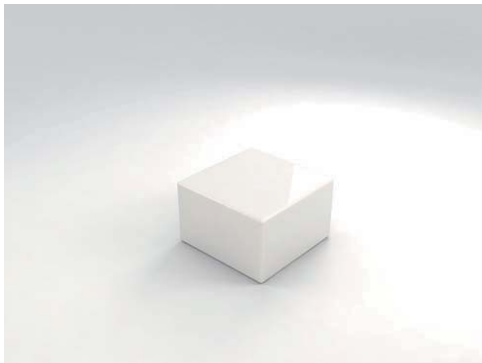

Brisa

Descripción

Fabricado en fibra de vidrio de 4mm y pintado con laca acrílica, con acabado de alto brillo o mate.

Conjunto compuesto por: sofá, esquina, puff, brazo, chaise longue, brazo
Disponibile en rojo, blanco y negro.

Características

sofá: 77x180x72cm

puff: 60x60x37cm

esquina: 77x77x72cm

chaise longue: 77x60x72cm

brazo: 77x16x60cm

Posibilidad de fabricación en otros colores.