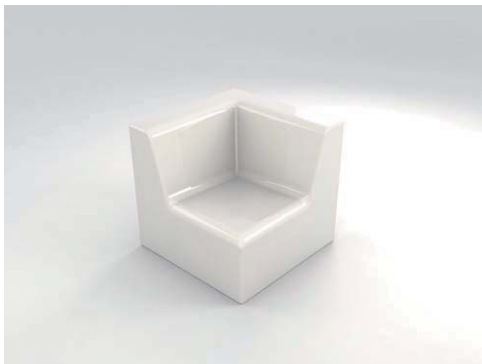

Brisa

Descripción

Fabricado en fibra de vidrio de 4mm y pintado con laca acrílica, con acabado de alto brillo o mate.

Conjunto compuesto por: sofá, esquina, puff, brazo, chaise longue, brazo
Disponibile en rojo, blanco y negro.

Características

sofá: 77x180x72cm

puff: 60x60x37cm

esquina: 77x77x72cm

chaise longue: 77x60x72cm

brazo: 77x16x60cm

Posibilidad de fabricación en otros colores.