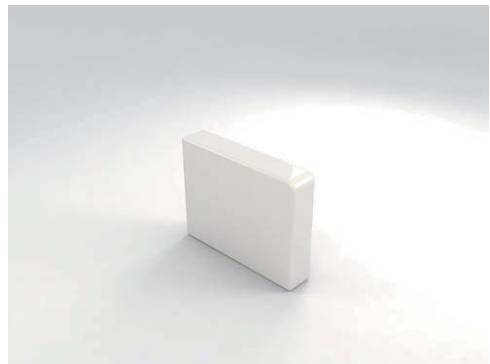

Brisa

Descripción

Fabricado en fibra de vidrio de 4mm y pintado con laca acrílica, con acabado de alto brillo o mate.

Conjunto compuesto por: sofá, esquina, puff, brazo, chaise longue, brazo
Disponibile en rojo, blanco y negro.

Características

sofá: 77x180x72cm

puff: 60x60x37cm

esquina: 77x77x72cm

chaise longue: 77x60x72cm

brazo: 77x16x60cm

Posibilidad de fabricación en otros colores.