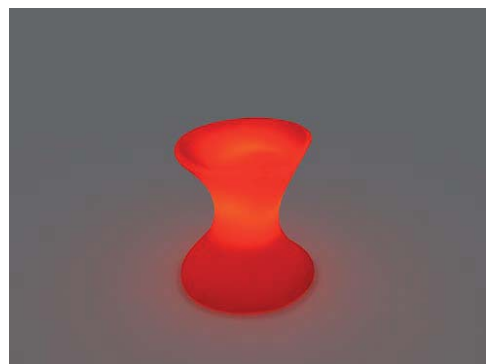

# Taburete Zeus Bajo

## Description

Fabriqué à partir de polyéthylène et peints avec de la laque acrylique, avec finition brillante ou mate haute. Disponible en rouge, blanc et noir.

## Caractéristiques

poid: 3kg  
dimension: 41x41x45cm  
volume: 0.0756 m<sup>3</sup>

*Possibilité de fabrication en d'autres couleurs.*

**Éclairage 2 options:** un 1220v ampoule 16 couleur rgb avec télécommande et un batterie rechargeable 12v ampoule 16 couleurs rgb avec télécommande.