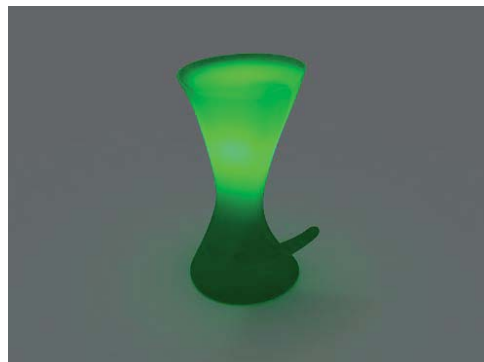

Taburete Zeus

Description

Fabriqué à partir de polyéthylène et fibre de verre de 4mm d'épaisseur, avec finition brillante ou mate haute. Disponible en rouge, blanc et noir.

Caractéristiques

poïd: 5kg
dimension: 41x41x77cm
volume: 0.129 m³

Possibilité de fabrication en d'autres couleurs.

Éclairage 2 options: un 1220v ampoule 16 couleur rgb avec télécommande et un batterie rechargeable 12v ampoule 16 couleurs rgb avec télécommande.

Lampe: 50.000 heures, la consommation 3W (non visible)