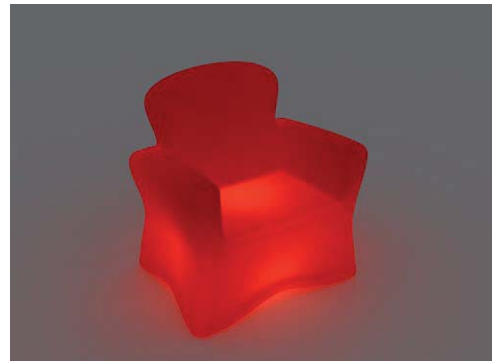

Sillón Brujo

Description

Fabriqu   a partir de poly  thyl  ne et fibre de verre de 4mm d'  paisseur, avec finition brillante ou mate haute. Disponible en rouge, blanc et noir.

Caract  ristiques

poide: 18kg
dimension: 66x86x93cm
volume: 0.53 m³