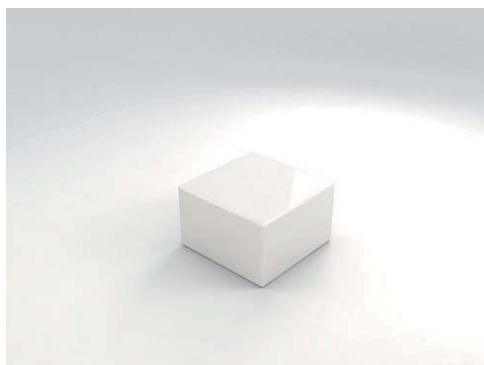

Brisa

Description

Fabriqué à partir de fibre de verre de 4mm d'épaisseur et peint à la laque acrylique, avec finition brillante ou mate haute. Set composé de: canapé, pouf, coin, chaise longue et bras. Disponible en rouge, blanc et noir.

Caractéristiques

canapé: 77x180x72cm
pouf: 60x60x37cm
coin: 77x77x72cm
chaise longue: 77x60x72cm
bras: 77x16x60cm

Possibilité de fabrication en d'autres couleurs.