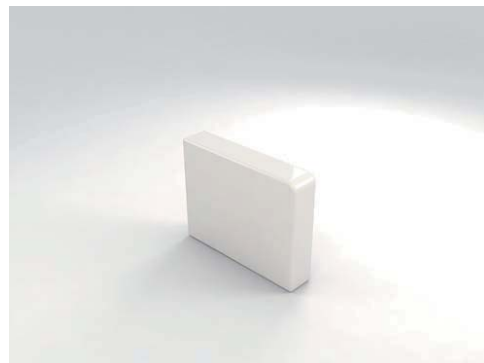

Brisa

Description

Fabriqué à partir de fibre de verre de 4mm d'épaisseur et peint à la laque acrylique, avec finition brillante ou mate haute. Set composé de: canapé, pouf, coin, chaise longue et bras. Disponible en rouge, blanc et noir.

Caractéristiques

canapé: 77x180x72cm
pouf: 60x60x37cm
coin: 77x77x72cm
chaise longue: 77x60x72cm
bras: 77x16x60cm

Possibilité de fabrication en d'autres couleurs.