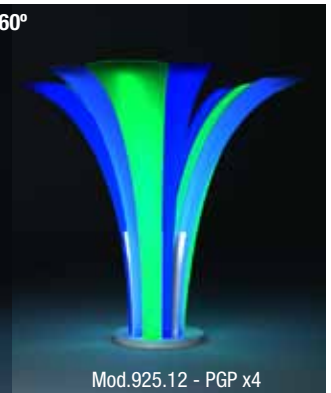

Palmera

Dimensiones: ancho x largo x alto
Mesures: large x long x haut
Dimensions: width x length x height

PALMA GRANDE

71.5 x 51.5 x 250 cm
28.15 x 20.28 x 98.42 in

12 kg / 26.45 lb
0.92 m³ / 32.49 ft³

PALMA PEQUEÑA

36.5 x 41.5 x 250 cm
14.37 x 16.33 x 98.42 in

8 kg / 17.63 lb
0.38 m³ / 13.42 ft³

Peso Poid / Weight
Volúmen Volume / Volume