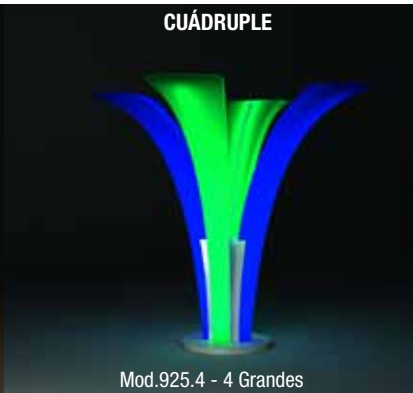

Palmera

Dimensiones: ancho x largo x alto
Mesures: large x long x haut
Dimensions: width x length x height

PALMA GRANDE

71.5 x 51.5 x 250 cm
28.15 x 20.28 x 98.42 in

12 kg / 26.45 lb
0.92 m³ / 32.49 ft³

PALMA PEQUEÑA

36.5 x 41.5 x 250 cm
14.37 x 16.33 x 98.42 in

8 kg / 17.63 lb
0.38 m³ / 13.42 ft³

Peso Poid / Weight
Volúmen Volume / Volume