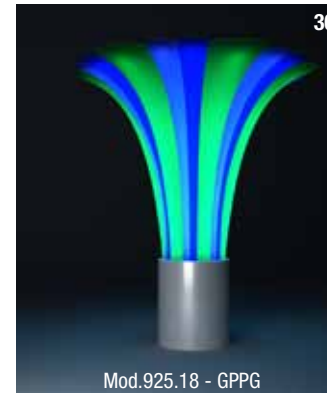

Palmera

Dimensiones: ancho x largo x alto
Mesures: large x long x haut
Dimensions: width x length x height

PALMA GRANDE

71.5 x 51.5 x 250 cm
28.15 x 20.28 x 98.42 in

12 kg / 26.45 lb
0.92 m³ / 32.49 ft³

PALMA PEQUEÑA

36.5 x 41.5 x 250 cm
14.37 x 16.33 x 98.42 in

8 kg / 17.63 lb
0.38 m³ / 13.42 ft³

Peso Poid / Weight
Volúmen Volume / Volume