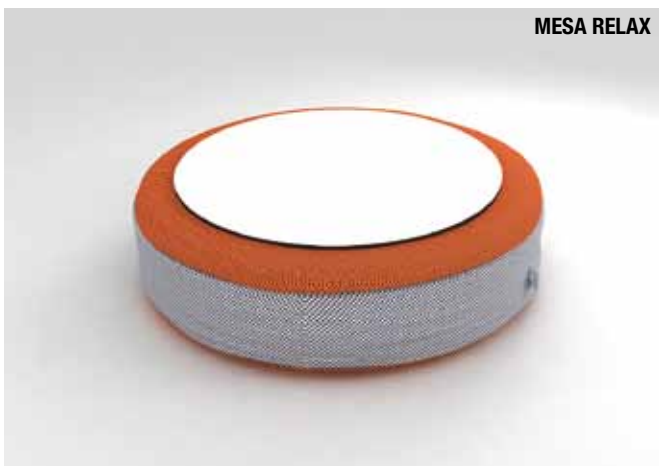

SILLÓN RELAX

MESA CUADRADA RELAX

R elax

MESA RELAX