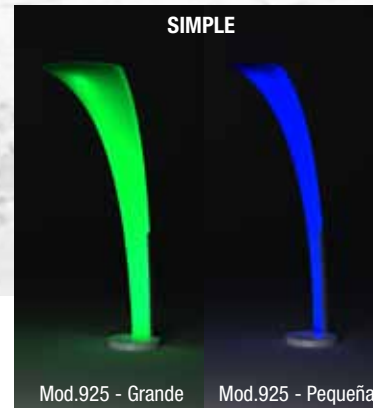

Palmera

Dimensiones: ancho x largo x alto
Mesures: large x long x haut
Dimensions: width x length x height

PALMA GRANDE

71.5 x 51.5 x 250 cm
28.15 x 20.28 x 98.42 in

12 kg / 26.45 lb
0.92 m³ / 32.49 ft³

PALMA PEQUEÑA

36.5 x 41.5 x 250 cm
14.37 x 16.33 x 98.42 in

8 kg / 17.63 lb
0.38 m³ / 13.42 ft³

Peso Poid / Weight
Volúmen Volume / Volume